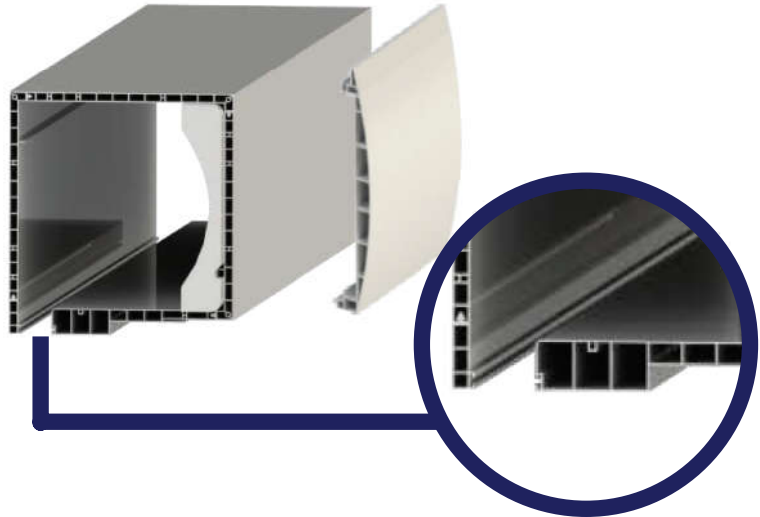

ΝΕΑ ΣΕΙΡΑ ΚΟΥΤΙΟΥ 300

Σε διαστάσεις:

- 156x203mm
- 173x203mm
- 206x203mm

- Εύκολη και γρήγορη τοποθέτηση
- Χωρίς την ανάγκη για βίδες
- Απαλλαγή από τη χρήση σιλικόνης
- Απόλυτη στεγάνωση από την εισροή του αέρα και της υγρασίας μεταξύ κουφώματος και ρολού
- Προσαρμόζεται σε όλα τα κουφώματα με ειδικές γωνίες 67-77mm και 77-87mm
- Πιστοποιημένη θερμοπερατότητα και ηχομόνωση από το Αριστοτέλειο Πανεπιστήμιο Θεσσαλονίκης