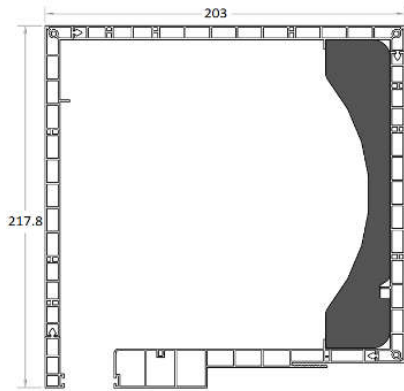

ΝΕΑ ΣΕΙΡΑ ΚΟΥΤΙΟΥ 300

Σε διαστάσεις:

- 156x203mm
- 173x203mm
- 206x203mm

- Εύκολη και γρήγορη τοποθέτηση
- Χωρίς την ανάγκη για βίδες
- Απαλλαγή από τη χρήση σιλικόνης
- Απόλυτη στεγάνωση από την εισροή του αέρα και της υγρασίας μεταξύ κουφώματος και ρολού
- Προσαρμόζεται σε όλα τα κουφώματα με ειδικές γωνίες 67-77mm και 77-87mm
- Πιστοποιημένη θερμοπερατότητα και ηχομόνωση από το Αριστοτέλειο Πανεπιστήμιο Θεσσαλονίκης