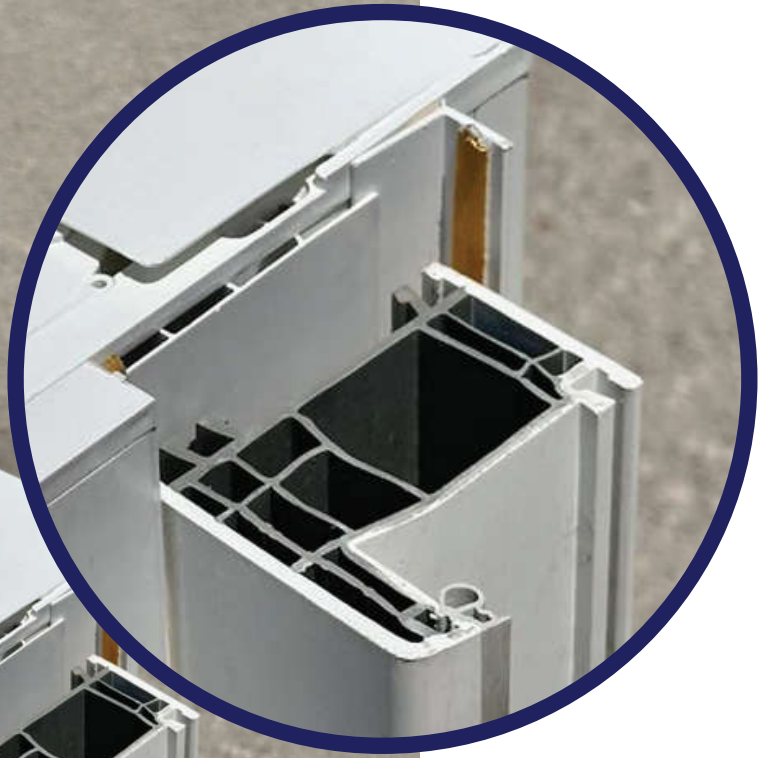

ΠΑΡΑΔΕΙΓΜΑ ΤΟΠΟΘΕΤΗΣΗΣ ΣΕ ΚΟΥΦΩΜΑ

Contact:

technoplast.gr
info@technoplast.gr
+30 2310 784186-7-8

10ο Χιλ. Π. Εθνικής Οδ.
Θεσ/νίκης - Κιλκίς

technoplast.sa